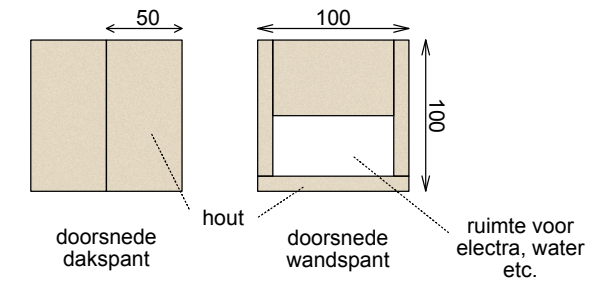

Ontwerp Ecolodges

Isolatie met 140 mm PIR.
Wandbedekking is afhankelijk van tweedehands materiaal.
Dakbedekking = Sedum

Doorsnede A-A

Detail B, ribben

Zijgevel

Voorgevel