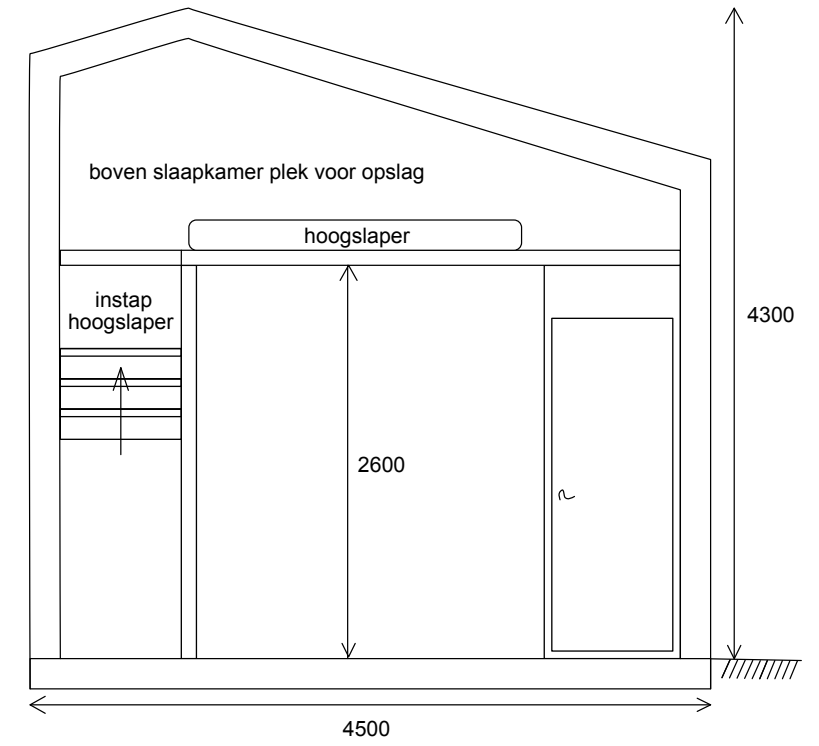

Ontwerp Ecolodges

Isolatie met 140 mm PIR.
Wandbedekking is afhankelijk van tweedehands materiaal.
Dakbedekking = Sedum

Doorsnede A-A

Detail B, ribben

Zijgevel

Voorgevel