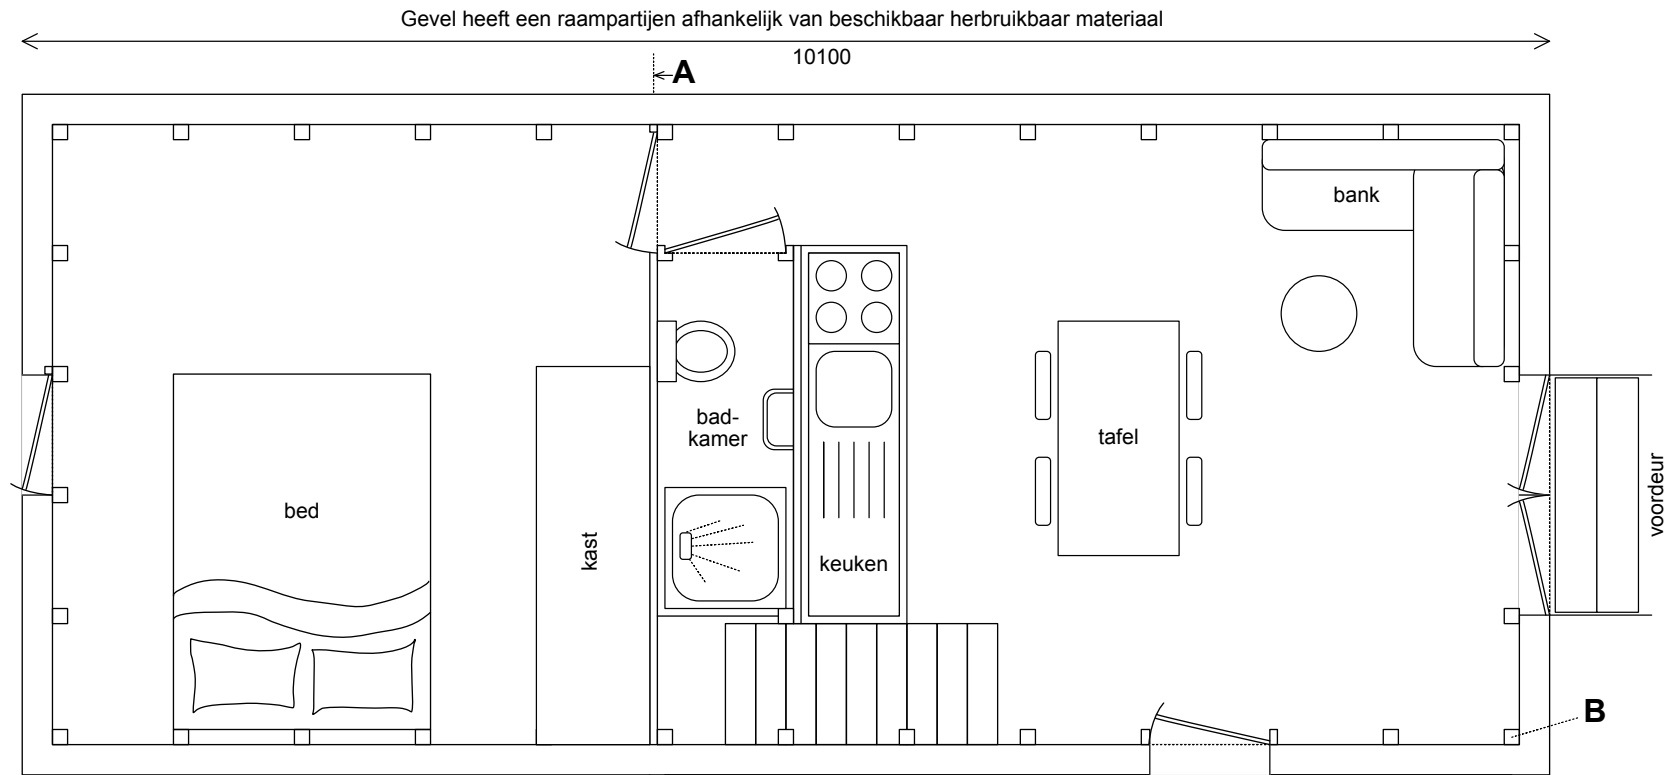

Ontwerp Ecolodges

Isolatie met 140 mm PIR.
Wandbedekking is afhankelijk van tweedehands materiaal.
Dakbedekking = Sedum

Doorsnede A-A

Detail B, ribben

Zijgevel

Voorgevel